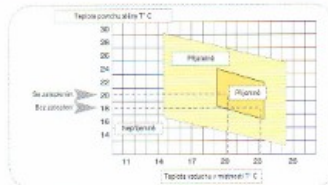

Murexin Energy Saving System

Vyberte si tu nejlepší fasádu!

Murexin Energy Saving System se Vám vyplatí třikrát:

1. Ušetří náklady za obvodové zdívo hrubé stavby
2. Sníží náklady za vytápění
3. Zvýší trvale hodnotu nemovitosti

Tepelná izolace chrání Váš dům po celý rok. V chladných obdobích udržuje Vaše stěny teplé, v letním období zase snižuje prohřívání stěn. Murexin Energy Saving System pracuje stejně jako termoska na čaj, v zimě zabraňuje úniku tepla, v létě chrání před přehřátím.

Příjemný pocit po celý den!

Příjemné klima ve vašem pokoji zvyšuje komfort. Jednou z hlavních výhod Murexin Energy Saving Systému jsou příjemně teplé vnitřní povrchy stěn. Vyšší povrchová teplota stěn navozuje tepelnou pohodu bez zbytečného přetápění.

Rozdíl mezi pokojovou teplotou a povrchovou teplotou stěn by neměl být větší než 3°C (v rozpětí 19–22°). To Vám poskytne tepelný komfort. Díky tepelné izolaci a tepelné kapacitě zdiva tento rozdíl během celého dne příliš nekolísá. Díky tomu máte pocit tepelné pohody i v noci.

200 barev pro dobrou náladu

Pečlivě jsme pro Vás vybrali 200 různých odstínů barev. Výběr jsme udělali na základě psychologických a designových studií tak, aby jednotlivé barvy vzájemně korespondovaly a probouzely ve Vás dobrou náladu připomenutím příjemně strávené dovolené v Řecku, procházek v Seville nebo nezapomenutelných dnů v Římě.

Při výběru barvy pro fasádu zohledněte i své okolí. K jedinečnosti vzhledu vašeho domu přispívá i struktura omítky, kterou použijete.

Máme široké spektrum barev pro splnění Vašich představ, od jemné až po výraznou škrábanou strukturu. Počet kombinací je umocněn i množstvím barev mozaikové omítky Murexin Energy Creativ, použité například na spodní části fasády.

Výhody zateplení starší nemovitosti: