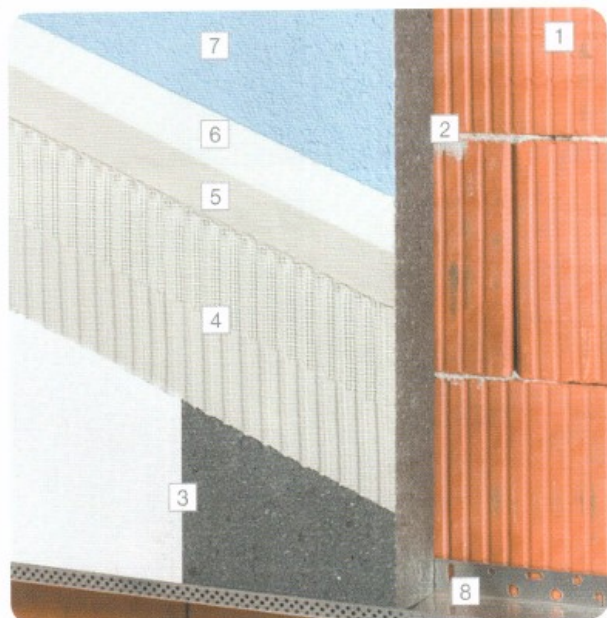

Murexin Energy Saving System (ESS) TOP

Murexin Energy Saving System TOP je osvědčený fasádní izolační systém, redukující náklady na energie a vytápění. Je obzvláště praktický: Spojuje perfektní tepelnou izolaci a design fasády s výhodou jednoduché a rychlé montáže.

Skladba systému po jednotlivých vrstvách